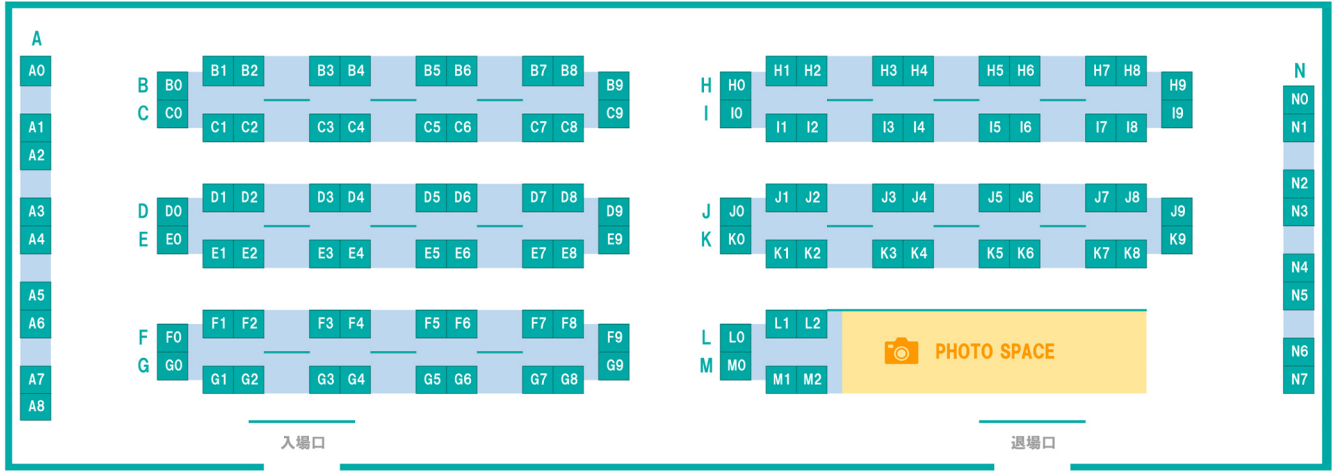

# 3rd FLOOR

A0	天川星夏	B0	水瀬しおね	C0	水瀬ちか	D0	ふれいあ	E0	ないる	F0	奮羽もく汰	G0	カモミール
A1	白田まい	B1	オスズ/クルミ	C1	なる子	D1	おさかな伯爵/めいちゃん/凸ポン	E1	小鳥遊くれあ	F1	さくらこ	G1	かりんちゃん/ぬえ山めえつちや
A2	南あみ	B2	マヒロ	C2	いすみ	D2	いでさよ	E2	ましろ碧乃/ねるる	F2	黒ノ森聖	G2	とよ様
A3	うたたね翠	B3	ハーレスクAYAWAY	C3	佐久間うさぎ	D3	HINA	E3	みゆゆ	F3	のぞみ	G3	ゆん
A4	ごまめ	B4	ゆゆ	C4	小日向みのり/ぼにたん	D4	たちばなしき	E4	真住居ほの	F4	八反美咲	G4	いなりちゃん
A5	とみこ	B5	JILI (池尻愛実)	C5	のらねこ	D5	幸春るいか	E5	新名つかさ/ichi	F5	胡桃にな	G5	とつぽ
A6	ありかみう	B6	RORO	C6	gyava/猫宮かな	D6	黒未りお/とうた	E6	丸井桜子	F6	真宮みれい	G6	栗原もみじ
A7	やなぎばころん	B7	羽生ゆか	C7	音羽美奈(みなぼち)	D7	なごみ亭ちゆちゆ	E7	かなり/一弥	F7	鞠々まりい	G7	きゃし子
A8	あまつまりな	B8	るたび	C8	双葉りせ	D8	まなたす	E8	うぬのすけふあいぶ	F8	七瀬あずさ/深沢アユム	G8	小松花恋/菜里
		B9	樺くれは	C9	東雲うれは	D9	倉坂くるる	E9	霜月めあ/さあちゃん	F9	鳥海かう	G9	柳丸

# 4th FLOOR

O0	GDL Entertainment	P0	篠宮なほ	Q0	あゆの	R0	仁藤りさ	S0	東堂とも	T0	空峰凜	U0	河北彩伽/福島裕二
O1	名取くるみ	P1	青山天南	Q1	なを。	R1	美東澤	S1	ありさ	T1	つぶらあい	U1	HARVEST TIME
O2	かれしちゃん	P2	宇佐美なお	Q2	夏希	R2	美南ナミ	S2	MANA	T2	千夢	U2	石川澗
O3	三橋くん	P3	佐々木よこ	Q3	SHIRON/三上もえ	R3	りない	S3	りま	T3	天音あずは	U3	HARVEST TIME
O4	佐野なぎさ	P4	藤白ちらり	Q4	赤羽もも	R4	くぐる	S4	夏城陽詩/望月うかる	T4	もちりす	U4	山下紗和/斎藤かさね
O5	西柚うた	P5	天海せな	Q5	園苺花	R5	天津いちほ	S5	市橋	T5	兎井どん	U5	篠真有/DINO
O6	弓川いち華	P6	桃里れあ	Q6	つなまよ!	R6	水瀬あいり	S6	花宮いのり	T6	乃街まの	U6	香水じゅん/野宮あん
O7	五木ゆうり	P7	※島内順不同	Q7	猫宮さき	R7	イトウ	S7	本田夕歩	T7	伊織芽衣	U7	天川そら/黒澤凜平
O8	米倉みゆ	P8	あお	Q8	近衛りこ	R8	まきまき	S8	大河もも	T8	円谷みう		