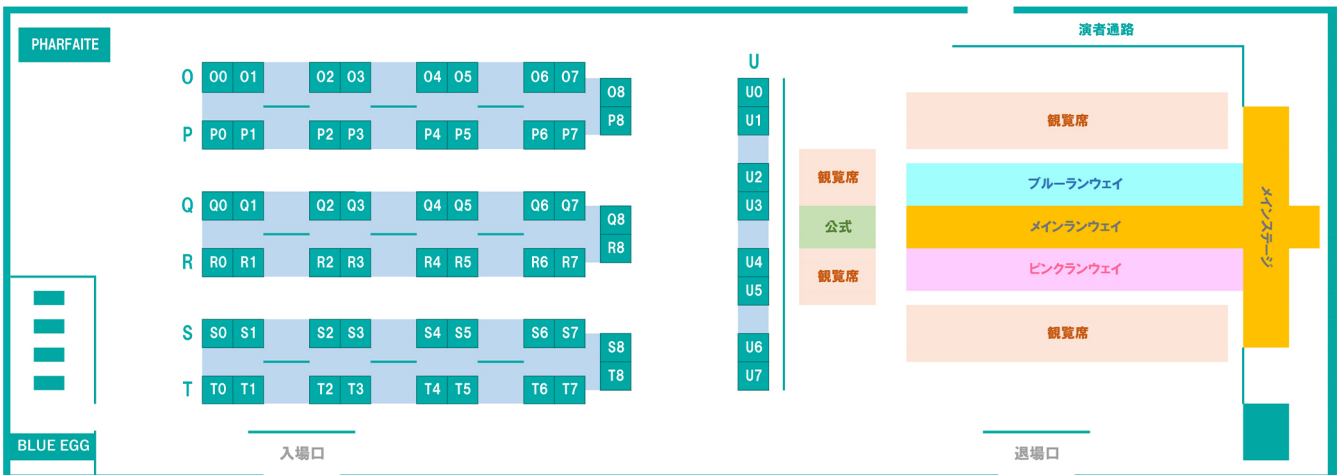

# 3rd FLOOR

A0	天川星夏	B0	水瀬しおね	C0	水瀬ちか	D0	ふれいあ	E0	ないる	F0	奮羽もく汰	G0	カモミール
A1	白田まい	B1	オスズ/クルミ	C1	なる子	D1	おさかな伯爵/めいちゃん/凸ポン	E1	小鳥遊くれあ	F1	さくらこ	G1	かりんちゃん/ぬえ山めえつちや
A2	南あみ	B2	マヒロ	C2	いすみ	D2	いでさよ	E2	ましろ碧乃/ねるる	F2	黒ノ森聖	G2	とよ様
A3	うたたね翠	B3	ハーレスクAYAWAY	C3	佐久間うさぎ	D3	HINA	E3	みゆゆ	F3	のぞみ	G3	ゆん
A4	ごまめ	B4	ゆゆ	C4	小日向みのり/ぼにたん	D4	たちばなしき	E4	真住居ほの	F4	八反美咲	G4	いなりちゃん
A5	とみこ	B5	JILI (池尻愛実)	C5	のらねこ	D5	幸春るいか	E5	新名つかさ/ichi	F5	胡桃にな	G5	とつぽ
A6	ありかみう	B6	RORO	C6	gyava/猫宮かな	D6	黒未りお/とうた	E6	丸井桜子	F6	真宮みれい	G6	栗原もみじ
A7	やなぎばころん	B7	羽生ゆか	C7	音羽美奈(みなぼち)	D7	なごみ亭ちゆちゆ	E7	かなり/一弥	F7	鞠々まりい	G7	きゃし子
A8	あまつまりな	B8	るたび	C8	双葉りせ	D8	まなたす	E8	うぬのすけふあいぶ	F8	七瀬あずさ/深沢アユム	G8	小松花恋/菜里
		B9	樺くれは	C9	東雲うれは	D9	倉坂くるる	E9	霜月めあ/さあちゃん	F9	鳥海かう	G9	柳丸

H0	時田亜美	I0	永野いち夏	J0	ツナマヨ	K0	さちぶどう	L0	フレッシュ撮影会	M0	フレッシュ撮影会	N0	七沢みあ
H1	堀北まゆ	I1	乃南ゆい	J1	星丸くらげ	K1	鹿	L1		M1		N1	カプセルエージェンシー
H2	音琴るい	I2	月雲よる	J2	小湊優香/Shara	K2	夕波ななみ	L2		M2		N2	唯井まひろ
H3	夏目響	I3	白鳥しろ	J3	ゆっけちゃん!!/ひまわり	K3	キツキ					N3	桃園怜奈
H4	DINO	I4	五百木いお	J4	かちやす	K4	来栖かび					N4	栗山莉緒
H5	ヒカベベ	I5	みりあちゃん	J5	みりんさん/櫻井樹樹	K5	月城せいこ					N5	Himari / Mine'S
H6	鬼木このは	I6	MomoRina/harry	J6	甘噛もち/フンダ	K6	あおたや					N6	高見奈央/山本菜
H7	まろ/瀬口ころ	I7	かいん/まる	J7	皆月なる	K7	南ななせ					N7	篠崎ころ
H8	べてんし/ダブルクロス	I8	天使みゆ。	J8	赤木クロ	K8	むろこ						
H9	リュカ	I9	Ienfried	J9	JILL	K9	真中つぐ						

# 4th FLOOR

O0	GDL Entertainment	P0	篠宮なほ	Q0	あゆの	R0	仁藤りさ	S0	東堂とも	T0	空峰凜	U0	河北彩伽/福島裕二
O1	名取くるみ	P1	青山天南	Q1	なを。	R1	美東澤	S1	ありさ	T1	つぶらあい	U1	HARVEST TIME
O2	かれしちゃん	P2	宇佐美なお	Q2	夏希	R2	美南ナミ	S2	MANA	T2	千夢	U2	石川澗
O3	三橋くん	P3	佐々木よこ	Q3	SHIRON/三上もえ	R3	りない	S3	りま	T3	天音あずは	U3	HARVEST TIME
O4	佐野なぎさ	P4	藤白ちらり	Q4	赤羽もも	R4	くぐる	S4	夏城陽詩/望月うかる	T4	もちりす	U4	山下紗和/斎藤かさね
O5	西柚うた	P5	天海せな	Q5	園苺花	R5	天津いちほ	S5	市橋	T5	兎井どん	U5	篠真有/DINO
O6	弓川いち華	P6	桃里れあ	Q6	つなまよ!	R6	水瀬あいり	S6	花宮いのり	T6	乃街まの	U6	香水じゅん/野宮あん
O7	五木ゆうり	P7	※島内順不同	Q7	猫宮さき	R7	イトウ	S7	本田夕歩	T7	伊織芽衣	U7	天川そら/黒澤凜平
O8	米倉みゆ	P8	あお	Q8	近衛りこ	R8	まきまき	S8	大河もも	T8	円谷みう		