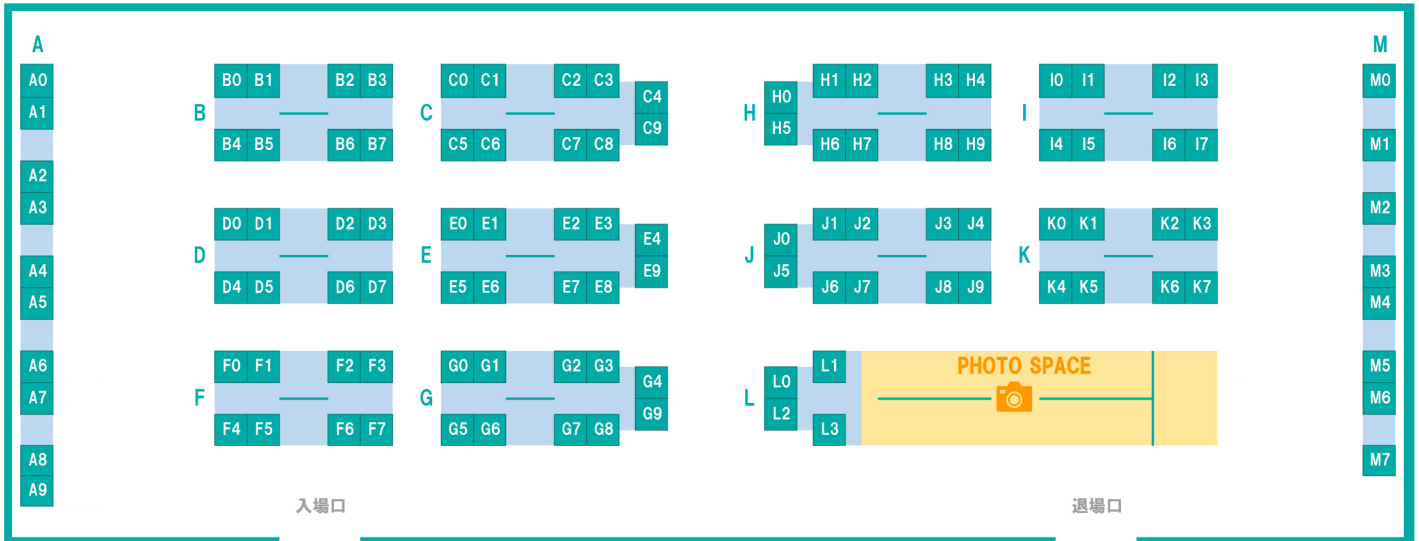

# 3rd FLOOR

A0	天川星夏	B0	鳴上なごね	C0	羽生ゆか	D0	齊かれん	E0	夕波ななみ	F0	いなりちゃん	G0	さわ
A1	とみこ	B1	如月うな	C1	双葉りせ	D1	みゆゆ	E1	桜井あまね	F1	江口いちご	G1	あおやなぎ
A2	こまめ	B2	あまくさらいす	C2	ヒカベベ	D2	鹿	E2	MEKI	F2	ありさ	G2	百合川サシャ
A3	うたたね翠	B3	音羽美奈	C3	おぶぶらら	D3	由希	E3	まろ	F3	市橋	G3	日向葵衣
A4	桃田うた	B4	米倉みゆ	C4	千夢	D4	けとる	E4	ふれいあ	F4	芽衣	G4	ないる
A5	南あみ	B5	あお	C5	リュカ	D5	きちびよ	E5	おさかな伯爵	F5	水那しおね	G5	近衛りこ
A6	ありかみう	B6	くぐる	C6	鬼木このは	D6	瑞海にも	E6	とよ様	F6	ゆゆ	G6	なを。
A7	やなぎばころん	B7	るたび	C7	へてんし	D7	暫(しばし)	E7	袖乃リカ	F7	くろは	G7	ミチル/コナン
A8	白田まい			C8	紅ゆあ (ダブルクロス)			E8	墮天ろあ	G8	ランチ(ハレスクYAVAY)		
A9	あまつまりな			C9	天音あずは			E9	蒼羽もく汰	G9	カモミール		