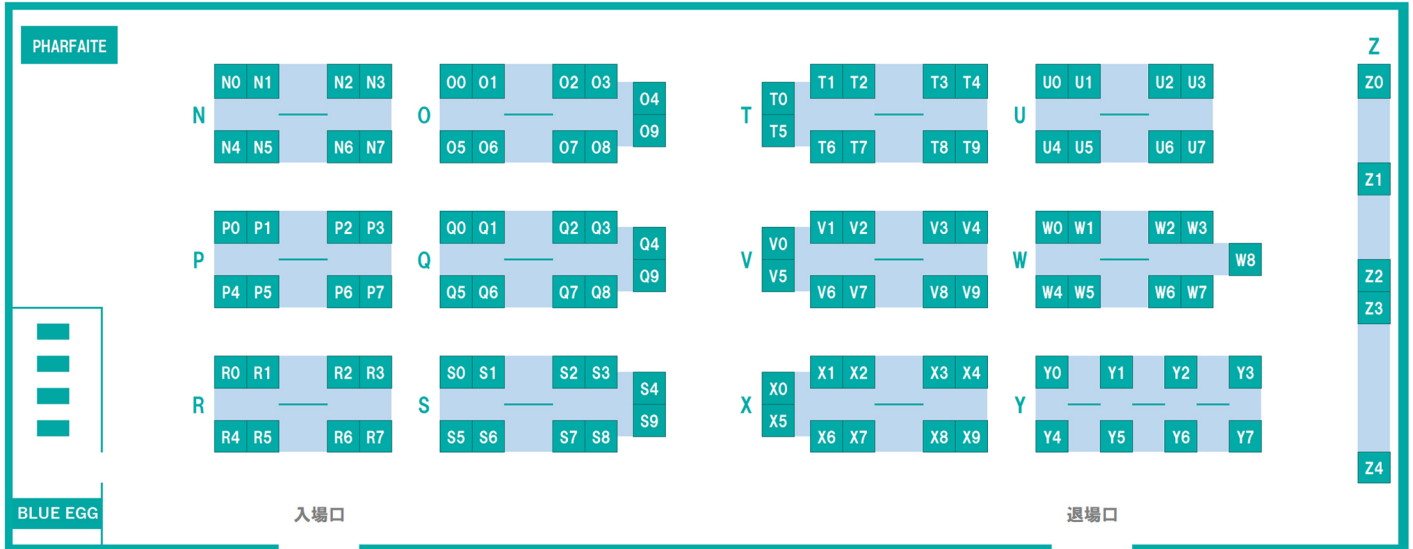

4th FLOOR

N0	真中つぐ	O0	あゆの	P0	もものすけ	Q0	あつき	R0	むうこ	S0	真住居ほの	T0	愛染のえる
N1	JILL	O1	天羽れい	P1	間月るな	Q1	ばみ	R1	小日向みのり/ぼにたん	S1	春川ねるる	T1	五百木いお
N2	ツナマヨ	O2	かれしちゃん/ひまわり	P2	真宮みれい	Q2	一弥	R2	HINA	S2	りま/やきら	T2	らいむたそ
N3	雨宮留菜	O3	かちやす	P3	村雨美美	Q3	うぬのすけふあいぶ	R3	天使みゆ。	S3	光葉かのん	T3	矢野美優
N4	yutori	O4	仁藤りさ	P4	小倉あずさ	Q4	小丁こまち	R4	猫宮さき	S4	乃街まの	T4	有栖未桜 (GCE)
N5	Ienfried	O5	貴方ノさやび	P5	つぶらあい	Q5	天探女(あまのさくめ)	R5	長生まよ	S5	小松花恋	T5	白鳥しろ
N6	まる	O6	萌福みお	P6	夏城陽詩/雪見きゆ	Q6	天使ゆい/銀の月	R6	相良ましろ	S6	凜里	T6	音琴るい
N7	皆月なる	O7	甘党からし/南雲るい	P7	南ななせ	Q7	水トまひ	R7	猫乃ここ	S7	久瑠美にな/京極なな	T7	谷村凧咲
		O8	真奈			Q8	水望戀/紫月なな			S8	空峰凜	T8	月雲よる
		O9	美東澤			Q9	東堂とも			S9	円谷みう	T9	今田光 (DINO)

U0	山田鈴奈	V0	さちぶどう	W0	まなたす	X0	gyava	Y0	三橋くん	Z0	涼森れむ
U1	幸村泉希	V1	わんこ	W1	凜々美	X1	小湊優香	Y1	佐々木ちよこ	Z1	八掛うみ
U2	善場まみ	V2	浅井らむ	W2	黒ノ森聖/櫻井樹樹	X2	三園響子	Y2	青山天南/西柚うた	Z2	MINAMO/長浜みつり
U3	青坂あおい (Mine'S)	V3	しおん共和国	W3	みりんさん	X3	三井里彩	Y3	藤白ちらり/弓川いち華	Z3	羽咲みはる (T-POWERS)
U4	天津いちば	V4	月宮まどか	W4	花翠ここね	X4	憂/Shara	Y4	名取くるみ	Z4	河北彩花/福島裕二
U5	赤木クロ	V5	美南ナミ	W5	みあん	X5	霧島聖子	Y5	佐野なぎさ/五木ゆうり		
U6	鳥海かう	V6	あおたやや	W6	白亜もちゃん	X6	純米あやの	Y6	篠宮なほ/田中ひなこ		
U7	もちりす	V7	月城せいじやん	W7	MomoRina/harry	X7	来生かほ	Y7	桃里れあ (GDL)		
		V8	最上ゆに	W8	七海うりん	X8	ニャロメニア				
		V9	幸春るいか			X9	なっちい/TORI